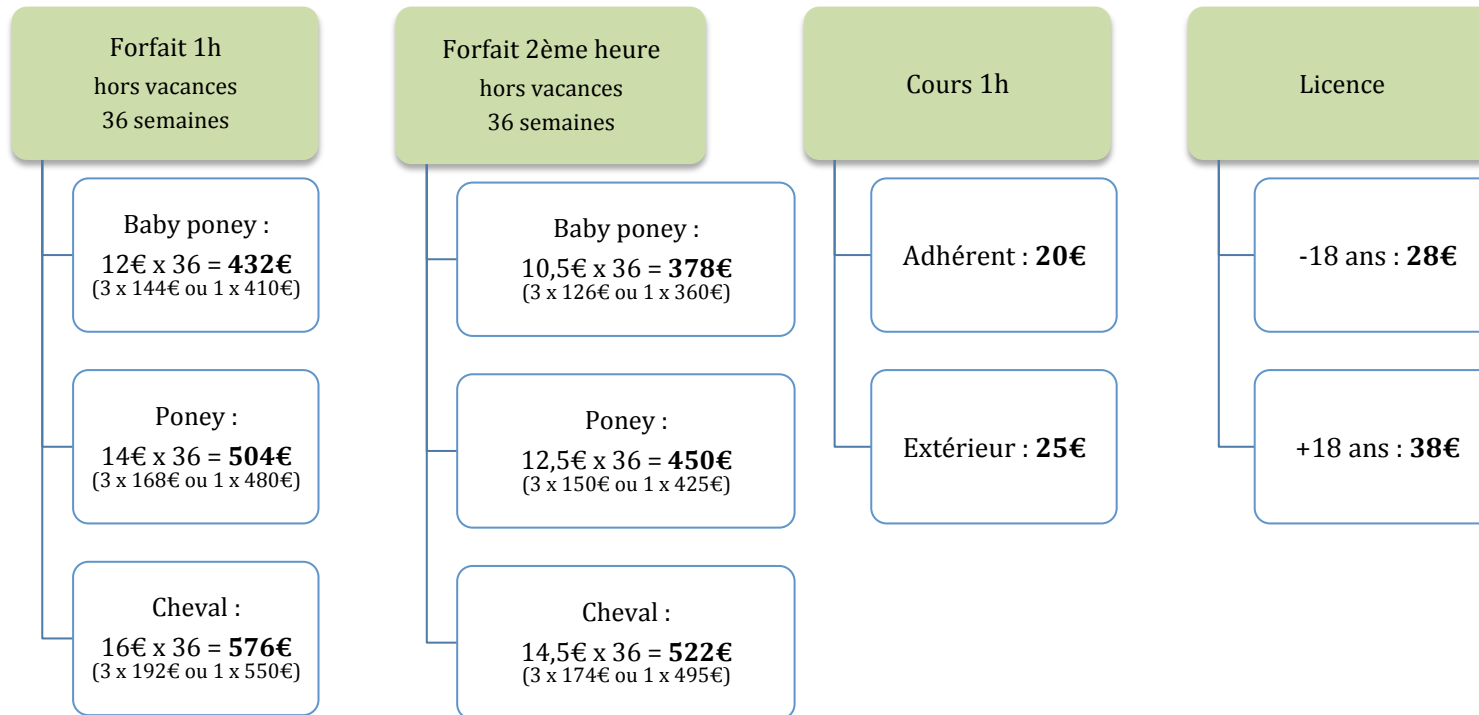

Domaine Equestre Etretat Tarifs 2017-2018

5% de remise pour le deuxième cavalier d'une même famille