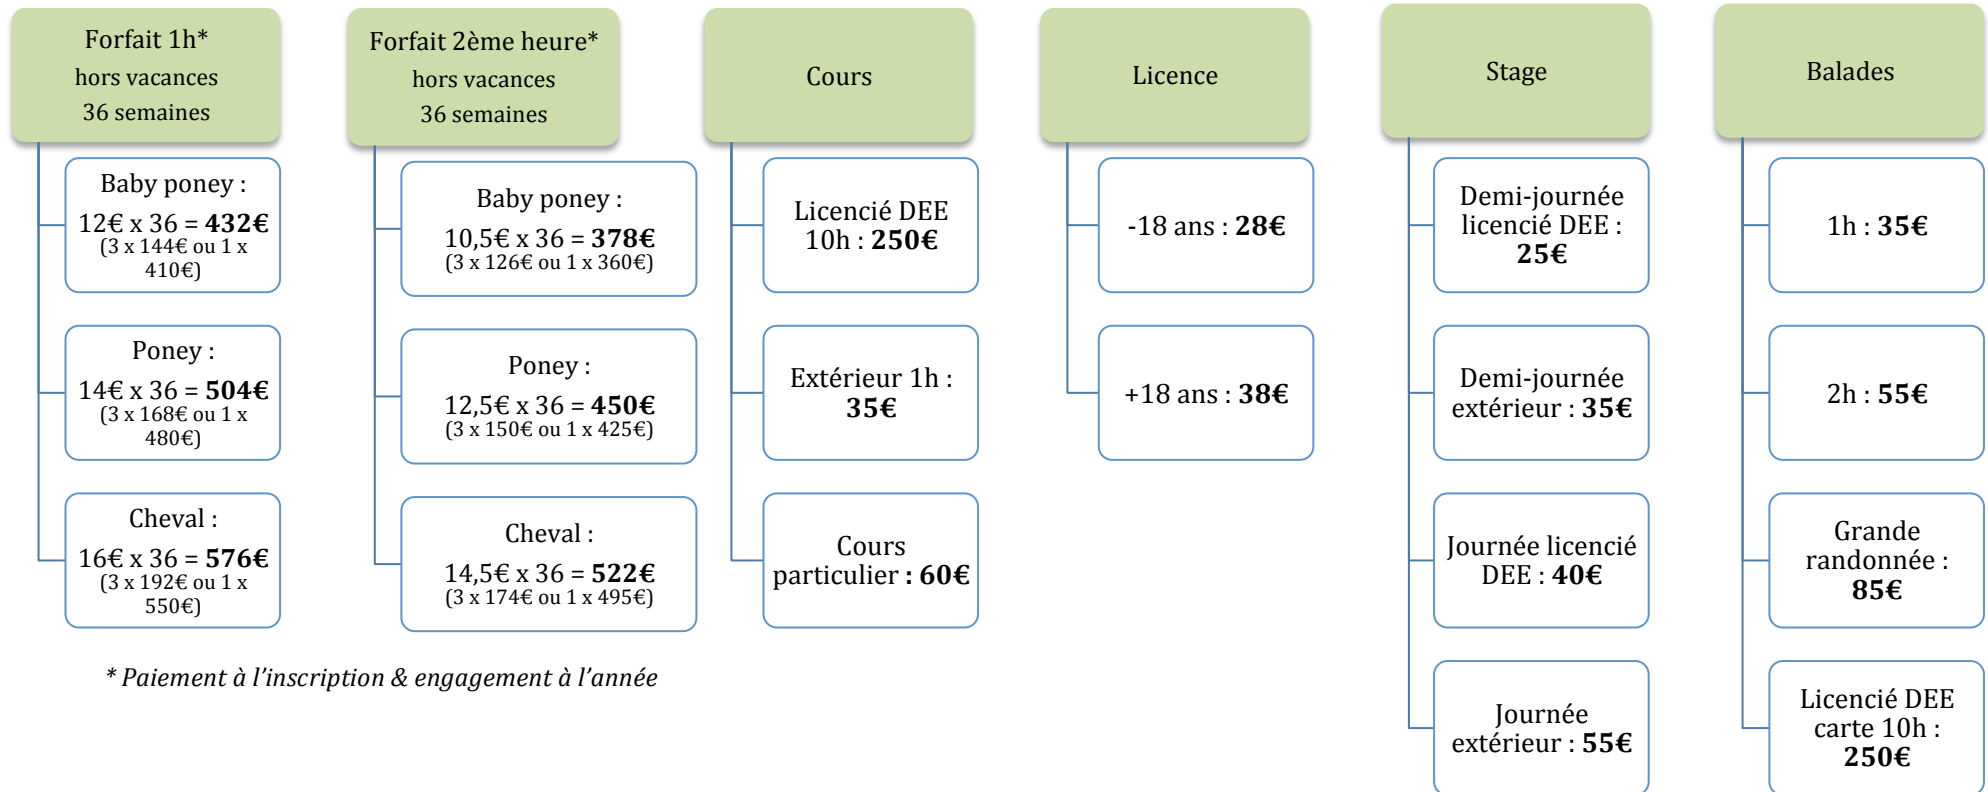

Domaine Equestre Etretat Tarifs 2018-2019

* Paiement à l'inscription & engagement à l'année

5% de remise pour le deuxième cavalier d'une même famille