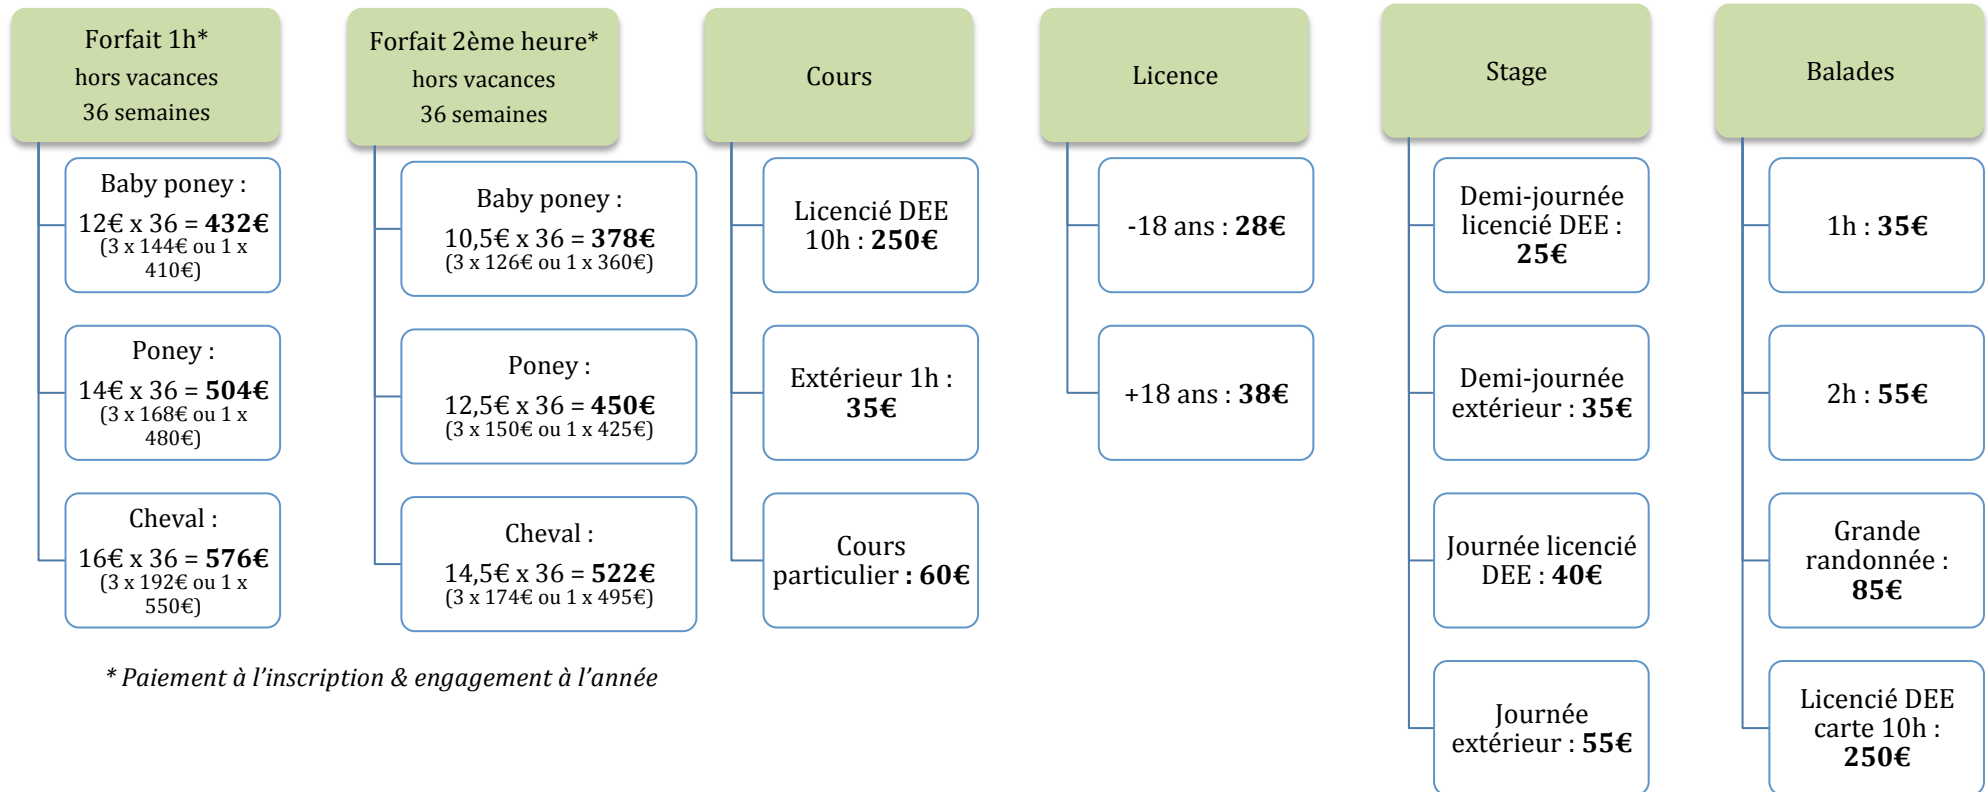

## Domaine Equestre Etretat Tarifs 2019-2020

*5% de remise pour le deuxième cavalier d'une même famille*

Mardi	Mercredi		Vendredi	Samedi	
	PONEYS	CHEVAUX		PONEYS	CHEVAUX
	<b>9h30</b> Poney d'argent / d'or			<b>9h30</b> Poney d'argent / d'or	
	<b>10h30</b> Poney de bronze			<b>10h30</b> Poney de bronze	<b>10h30</b> Galop 3/4
	<b>11h30</b> Galop 2			<b>11h30</b> Galop 3	
	<b>14h</b> Galop 2	<b>14h</b> Compét 2		<b>14h</b> Galop 2	<b>13h45</b> Compét 1
	<b>15h</b> Débutants	<b>15h15</b> Compét 1		<b>15h</b> Débutants	<b>15h</b> Galop 4/5
		<b>16h30</b> Galop 1/2			<b>16h</b> Compét 2
<b>18h30</b> Adultes			<b>18h</b> Adultes		

Inscriptions par téléphone : **ELODIE SIMON** 06.48.30.22.74 ou **PASCAL SAFFRE** 06.38.36.40.49

Permanences au centre équestre : **Mercredi 4 Septembre** de 9h à 12h et de 13h30 à 18h  
**Samedi 8 Septembre** de 9h30 à 12h et de 13h30 à 17h